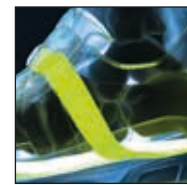

CONNEXIS® AIR

low / silver-snow
Art. Nr. 360013

Mikrofaser/Textil, Schafthöhe 8cm, Sohle 029
Lieferbare Größen UK 6 – 12

360013

CONNEXIS® System

Obermaterial

Textil/Mikrofasermaterial

Innenfutter